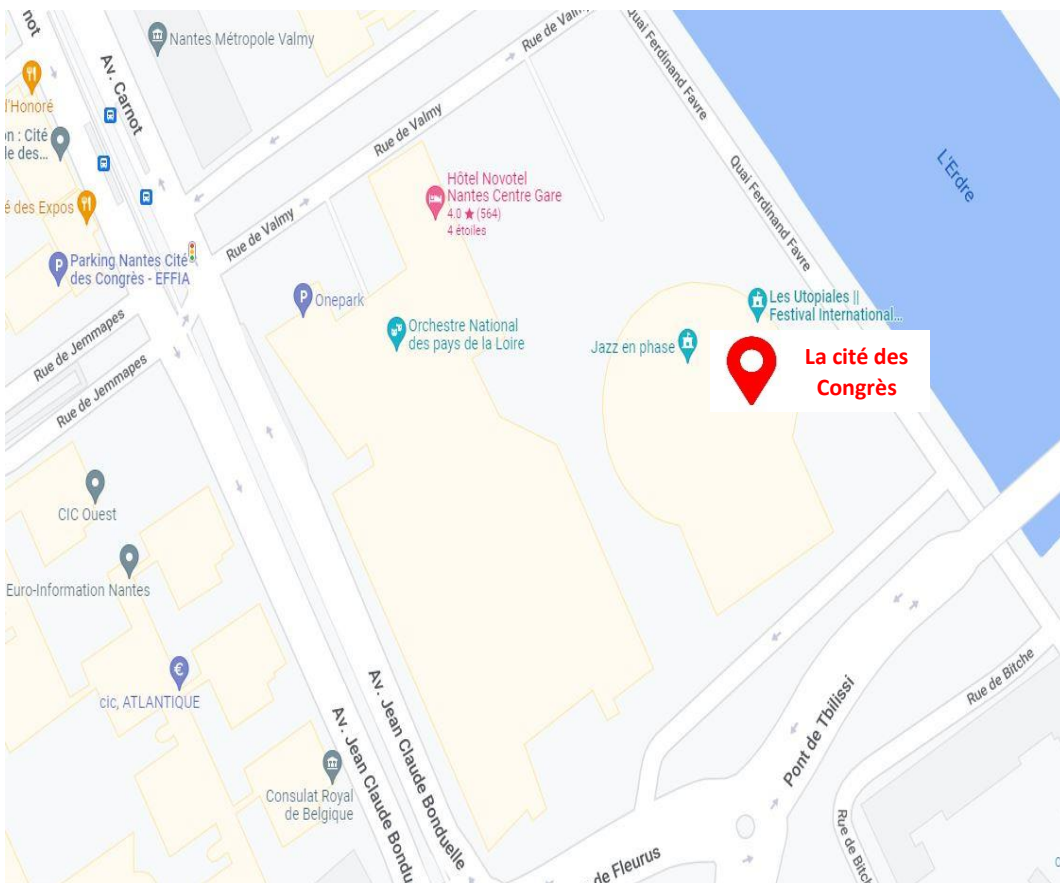

COLLOQUE HANDICAP & NOTARIAT

SAMEDI 11 JUIN 2022 DE 9H À 13H

PLAN D'ACCÈS

La Cité des Congrès de Nantes – 5 rue de Valmy – 44000 NANTES

Située en centre-ville, face à la gare TGV (sortie Sud)

BUSWAY

Ligne 4 : arrêt « *Cité internationale des Congrès* »

TRAMWAY

Ligne 1 : station « *Duchesse Anne – Château des Ducs de Bretagne* »

VOITURE

420 places de parking à proximité de la Cité

VÉLOS

Vélos Bicloo et voitures Marguerite en libre-service
Station au pied de la Cité